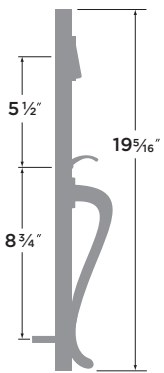

Wasatch Handleset

Specify interior trim:
Sandstone Lever or Slickrock Knob

■ 11P Vintage Bronze

WASATCH HANDLESET SANDSTONE LEVER INTERIOR RIGHT HAND WS507-SSRH

WASATCH HANDLESET SANDSTONE LEVER INTERIOR LEFT HAND WS507-SSLH

WASATCH HANDLESET SLICKROCK KNOB INTERIOR WS507-SR

WASATCH DUMMY HANDLESET WS500