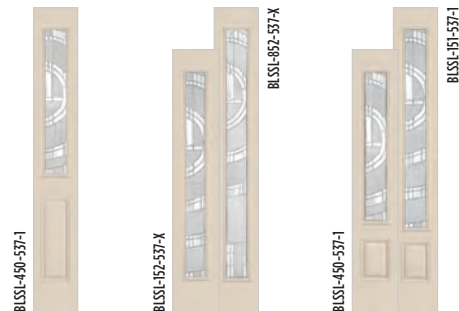

Masonite offers a full lite perfect circle configuration for Zavalla. Please specify when ordering, as different part numbers are required.

DOOR COMBINATIONS	OPTION 1	Option 2	Option 3	Option 4	Option 5	Option 6	Option 7	Option 8
D	( )	( )	( )	( )	( )	( )	( )	( )
S D	(( ))	(( ))	(( ))	(( ))	(( ))	(( ))	(( ))	(( ))
D S	(( ))	(( ))	(( ))	(( ))	(( ))	(( ))	(( ))	(( ))
S D S	(((( )))	(((( )))	(((( )))	(((( )))	(((( )))	(((( )))	(((( )))	(((( )))
DD	(( ))	(( ))	(*)	(( ))	(( ))	(( ))	(( ))	(( ))

D / Doorlite S / Sidelite

*Note: Option 3 will not create a perfect circle