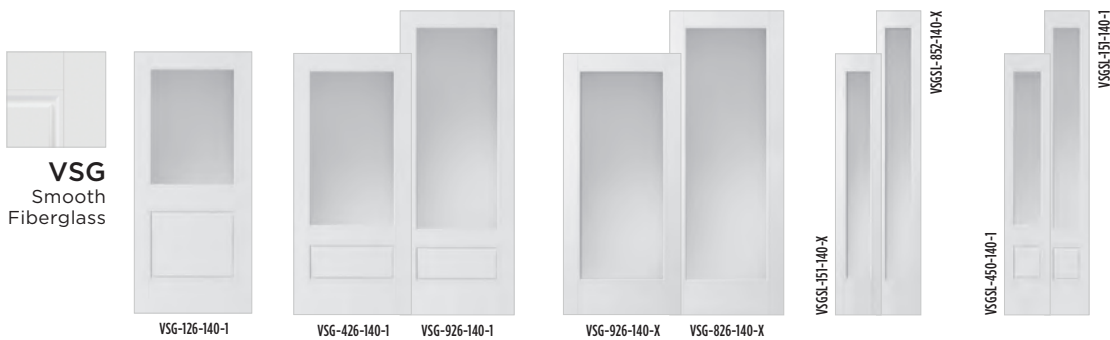

VISTAGRANDE SMOOTH FLUSH-GLAZED DOORS / SHOWN WITH PEARL GLASS

6'8"											
	106-1	126-1	114-X	120-X	122-X	404-1	420-1	426-1	926-X	152-X	450-1
Chord	106-115-1	126-115-1	114-115-X	120-115-X	122-115-X	404-115-1	420-115-1	426-115-1	926-115-X	152-115-X	450-115-1
Cross Reed	106-118-1	126-118-1	114-118-X	120-118-X	122-118-X	404-118-1	420-118-1	426-118-1	926-118-X	152-118-X	450-118-1
Double Water	106-113-1	126-113-1	114-113-X	120-113-X	122-113-X	404-113-1	420-113-1	426-113-1	926-113-X	152-113-X	450-113-1
Pearl	106-116-1	126-116-1	114-116-X	120-116-X	122-116-X	404-116-1	420-116-1	426-116-1	926-116-X	152-116-X	450-116-1
Pearl.	106-140-1	126-140-1	114-140-X	120-140-X	122-140-X	404-140-1	420-140-1	426-140-1	926-140-X	152-140-X	450-140-1
Quill..	106-119-1	126-119-1	114-119-X	120-119-X	122-119-X	404-119-1	420-119-1	426-119-1	926-119-X	152-119-X	450-119-1
VFT	•	•	•	•	•	•	•	•	•	•	•
VSG	•	•	•	•	•	•	•	•	•	•	•

8'0"									
	120-1	122-1	926-1	810-X	814-X	820-X	826-X	151-1	852-X
Chord	120-115-1	122-115-1	926-115-1	810-115-X	814-115-X	820-115-X	826-115-X	151-115-1	852-115-X
Cross Reed	120-118-1	122-118-1	926-118-1	810-118-X	814-118-X	820-118-X	826-118-X	151-118-1	852-118-X
Double Water	120-113-1	122-113-1	926-113-1	810-113-X	814-113-X	820-113-X	826-113-X	151-113-1	852-113-X
Pearl	120-116-1	122-116-1	926-116-1	810-116-X	814-116-X	820-116-X	826-116-X	151-116-1	852-116-X
Pearl.	120-140-1	122-140-1	926-140-1	810-140-X	814-140-X	820-140-X	826-140-X	151-140-1	852-140-X
Quill..	120-119-1	122-119-1	926-119-1	810-119-X	814-119-X	820-119-X	826-119-X	151-119-1	852-119-X
VFT	•	•	•	•	•	•	•	•	•
VSG	•	•	•	•	•	•	•	•	•