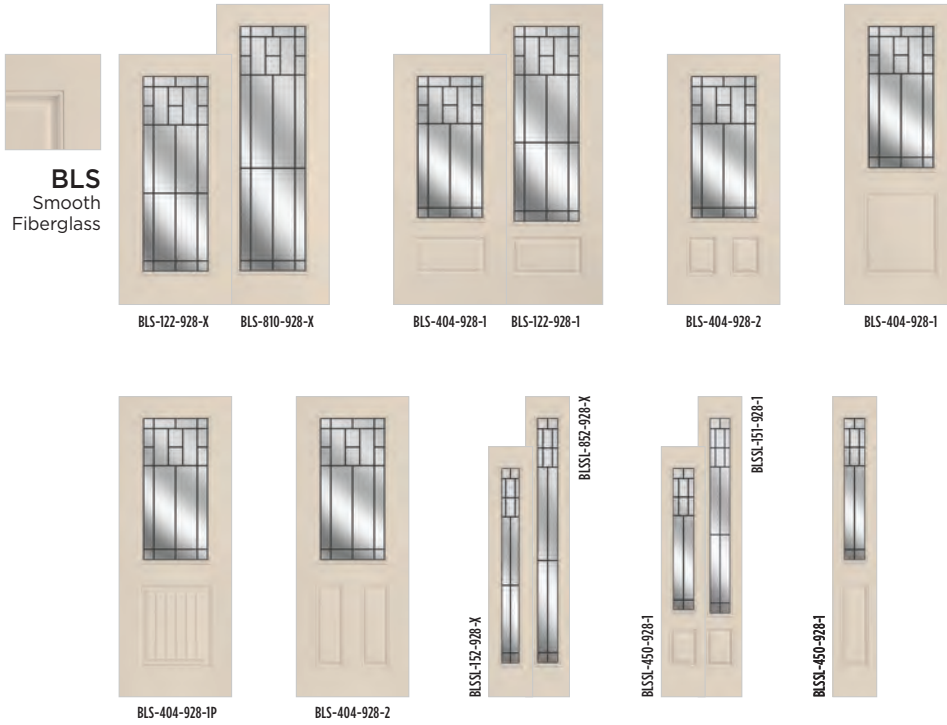

BELLEVILLE. SMOOTH DOORS