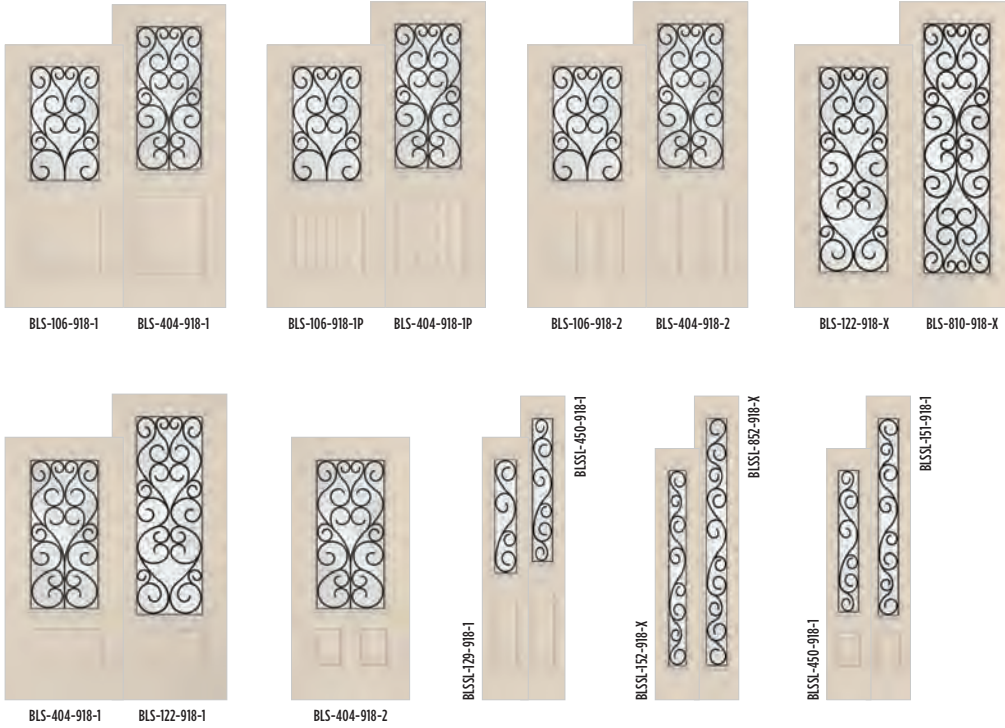

BELLEVILLE. SMOOTH DOORS