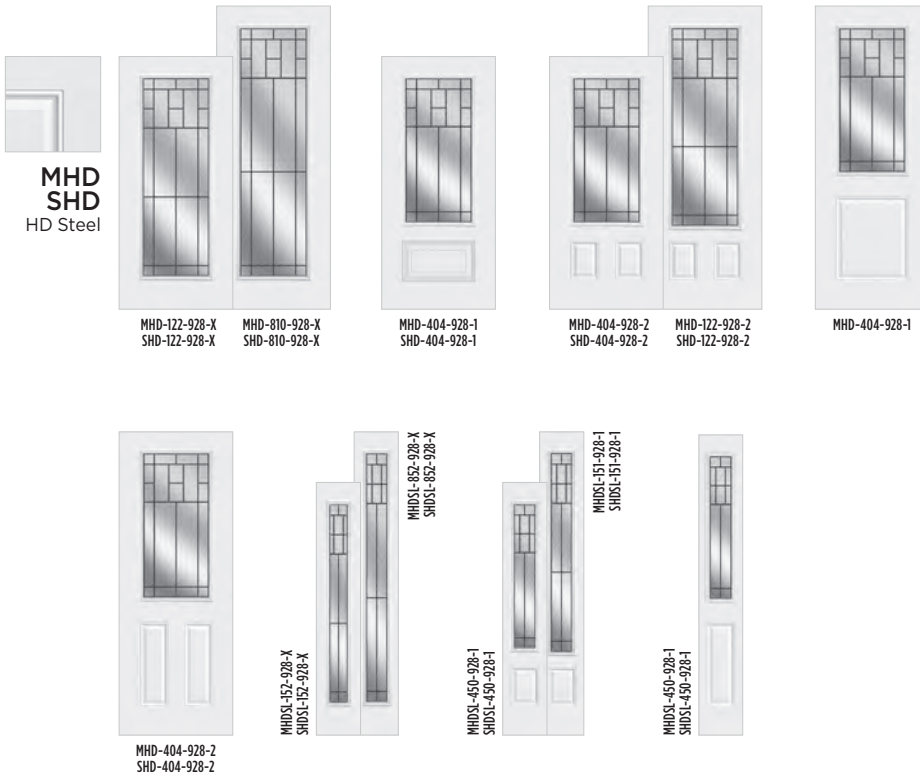

HD STEEL DOORS