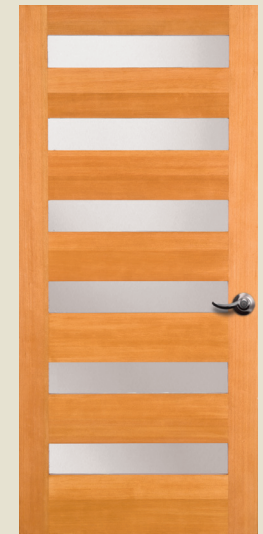

 [TEST DRIVE A DOOR](#)  [GLASS TASTE TEST](#)  [WOOD SELECTOR](#)

**1505**  
with optional satin etch glass

**1603**

**1604**

**1605**

**1606**  
with optional  
shaker sticking

**1607**  
Shown in white birch  
with optional shaker  
sticking